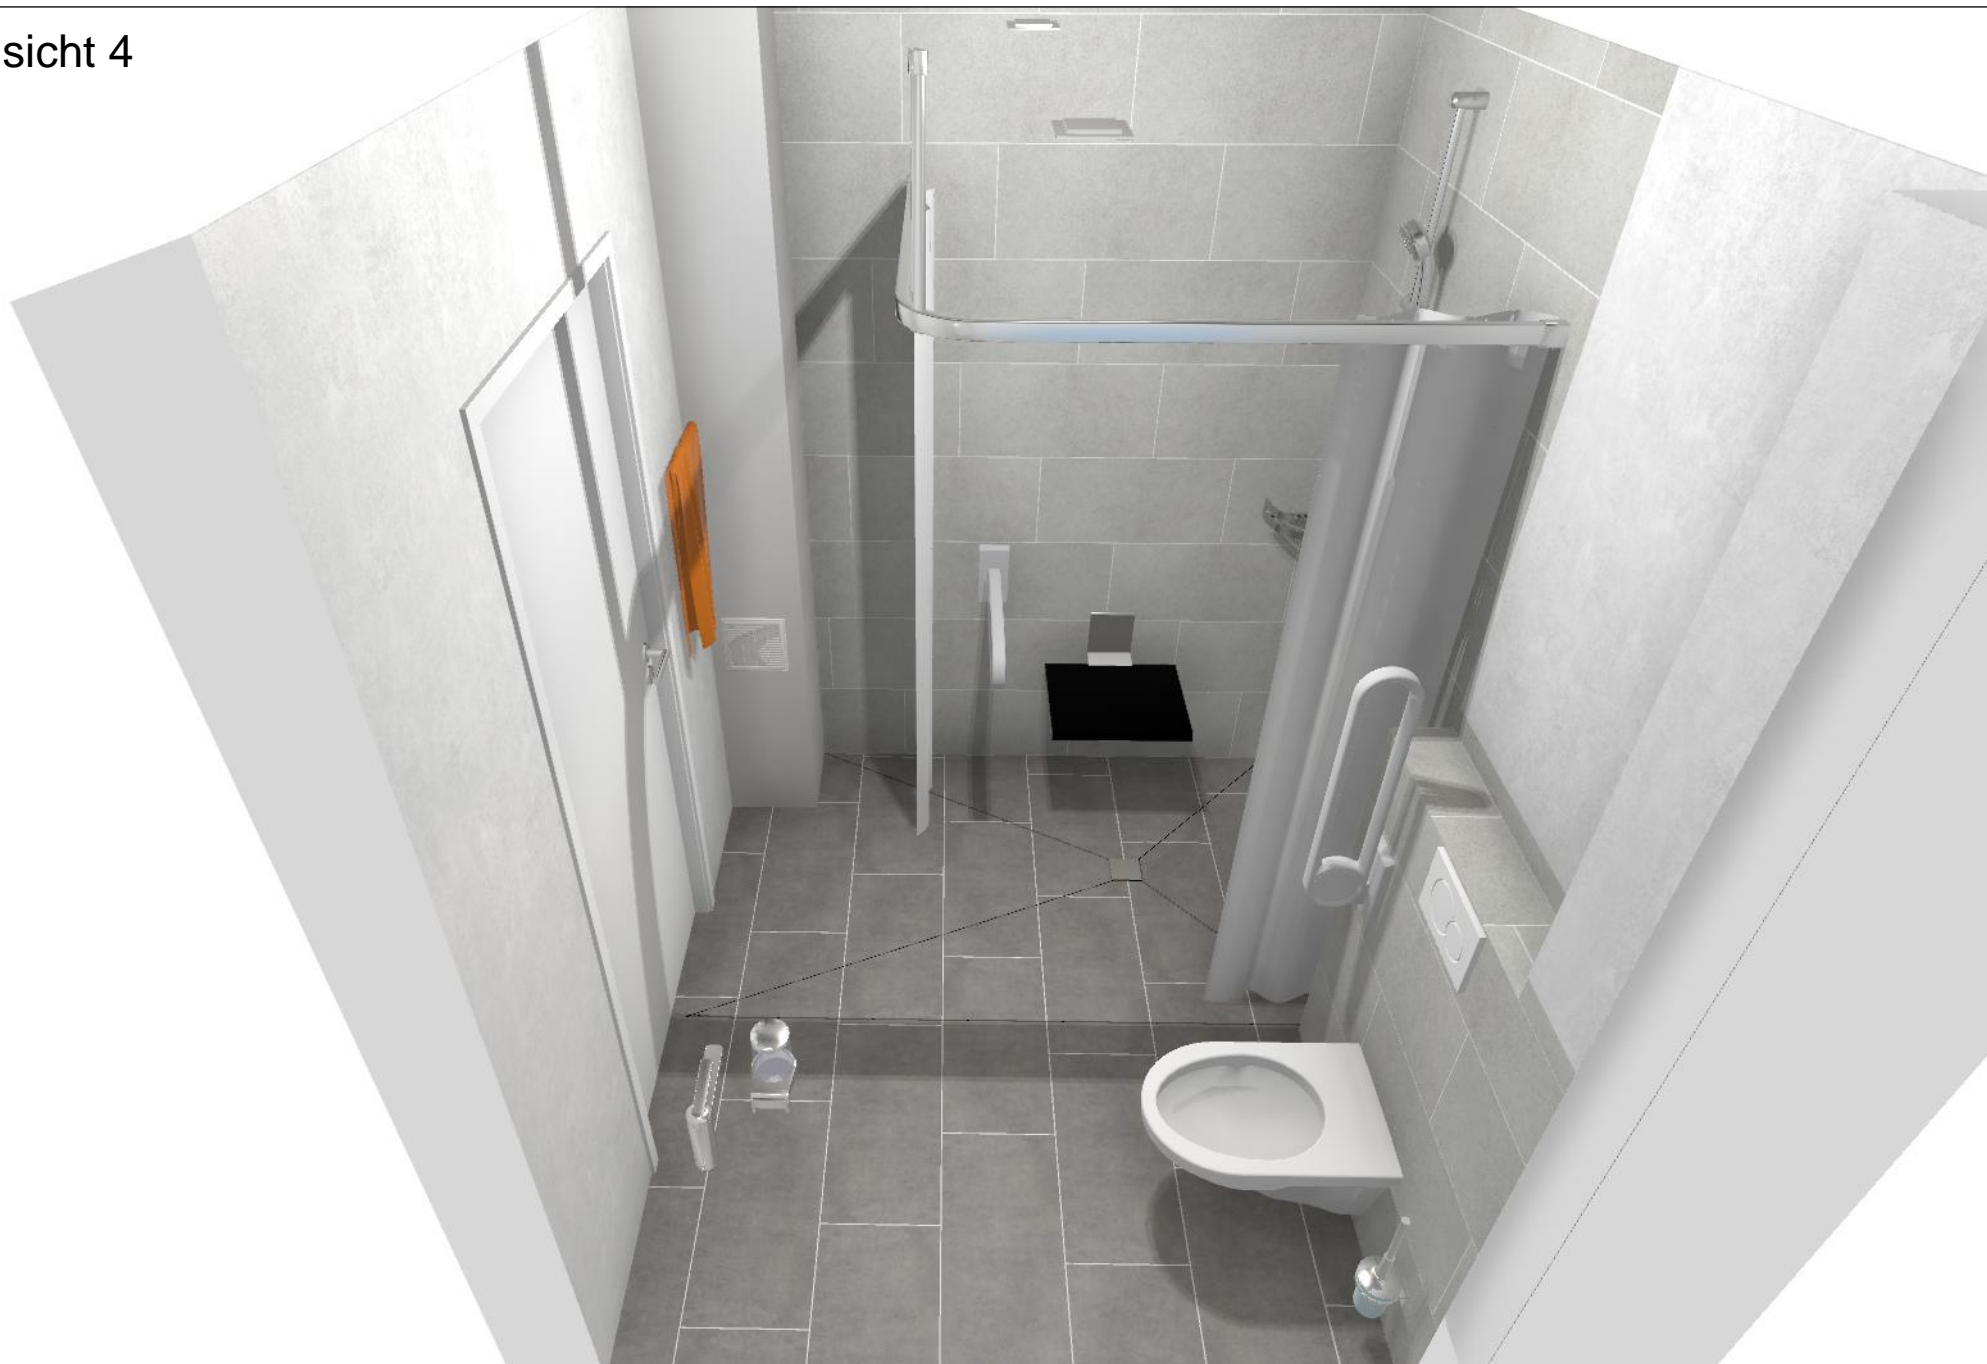

Raum A

Titel: 2 Dusche WC Erdgeschoss Maßstab: 1 : 25

Datum: 28.04.2021

Maßeinheit: cm

Vogelperspektive mit Licht und Schatten

Titel:

2 Dusche WC Erdgeschoss Maßstab: -/-

Datum: 28.04.2021

Maßeinheit: cm

3D-Ansicht 2

Titel:

2 Dusche WC Erdgeschoss Maßstab: -/-

Datum: 28.04.2021

Maßeinheit: cm

3D-Ansicht 3

Titel:

2 Dusche WC Erdgeschoss Maßstab: -/-

Datum: 28.04.2021

Maßeinheit: cm

3D-Ansicht 4

Titel:

2 Dusche WC Erdgeschoss Maßstab: -/-

Datum: 28.04.2021

Maßeinheit: cm

3D-Ansicht 5

Titel:

2 Dusche WC Erdgeschoss Maßstab: -/-

Datum: 28.04.2021

Maßeinheit: cm