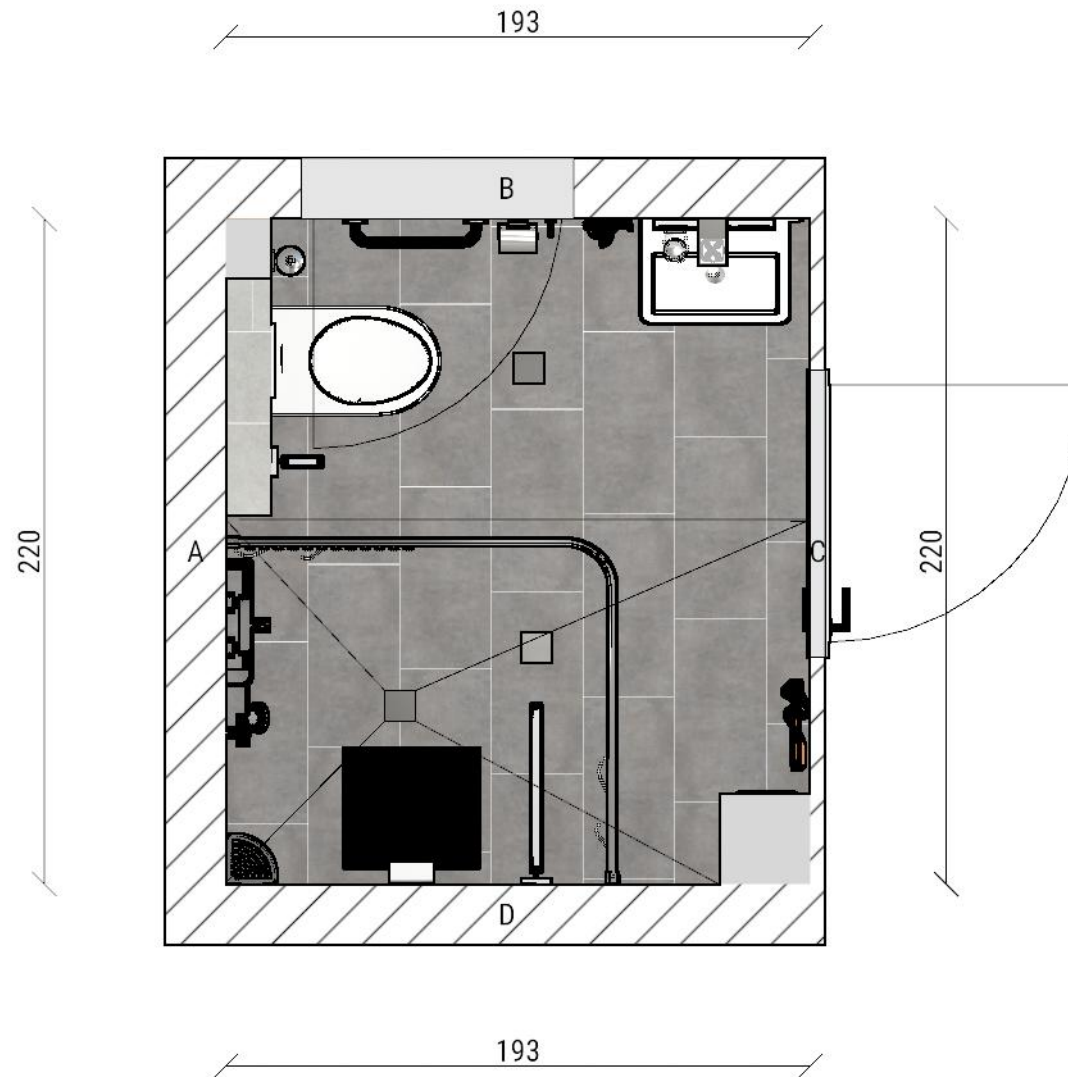

Raum A

Titel: 2 Dusche WC Erdgeschoss Maßstab: 1 : 25

Datum: 28.04.2021

Maßeinheit: cm

Vogelperspektive mit Licht und Schatten

Titel:

2 Dusche WC Erdgeschoss Maßstab: -/-

Datum: 28.04.2021

Maßeinheit: cm

3D-Ansicht 2

Titel:

2 Dusche WC Erdgeschoss Maßstab: -/-

Datum: 28.04.2021

Maßeinheit: cm

3D-Ansicht 3

Titel:

2 Dusche WC Erdgeschoss Maßstab: -/-

Datum: 28.04.2021

Maßeinheit: cm

3D-Ansicht 4

Titel:

2 Dusche WC Erdgeschoss Maßstab: -/-

Datum: 28.04.2021

Maßeinheit: cm

3D-Ansicht 5

Titel:

2 Dusche WC Erdgeschoss Maßstab: -/-

Datum: 28.04.2021

Maßeinheit: cm